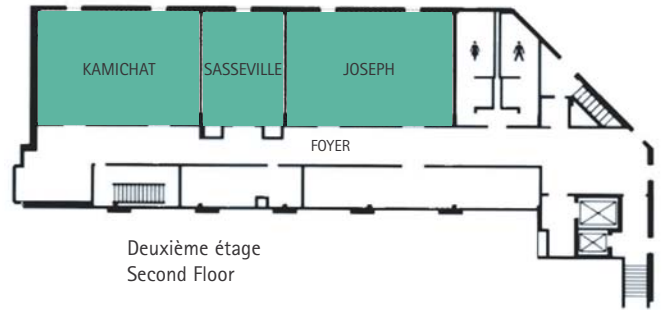

Fairmont TREMBLANT

SALLON / ROOMS	DIMENSIONS						AMÉNAGEMENT / SET-UP							
	Pieds Feet	Mètres Meters	Pi² Sq.ft.	m² Sq.m.	Hauteur (pi) Height ft.	Mètres Meters	Conférence Board Room	École Classroom	Théâtre Theatre	Réception Reception	Banquet R10 Banquet R10	Style U U Shape	Carré ouv. Hollow Sq.	
Mali 1	45 x 32	13,68 x 9,73	1440	133,13	14	4,26	36	78	150	120	100	39	54	
Mali 2	45 x 32	13,68 x 9,73	1440	133,13	14	4,26	36	78	150	120	100	39	54	
Mali 3	64 x 40	19,46 x 12,16	2560	236,67	14	4,26	54	132	250	200	200	60	72	
Mali 4	64 x 47	19,46 x 14,29	3008	278,08	14	4,26	54	198	300	250	220	63	78	
Mali 1, 2, 3, 4	132 x 64	40,13 x 19,46	8448	781	14	4,26	-	465	950	690	620	-	-	
Kamichat	41 x 30	12,47 x 9,12	1230	113,71	9	2,74	36	60	125	110	100	39	54	
Sasseville	21 x 30	6,38 x 9,12	630	58,24	9	2,74	22	24	60	50	50	24	30	
Joseph	41 x 30	12,47 x 9,12	1230	113,71	9	2,74	36	60	125	110	100	39	54	
Kam-Sass-Jos	103 x 30	31,32 x 9,12	3090	285,67	9	2,74	-	148	350	260	270	-	-	
Outardes	22 x 23	6,69 x 6,99	506	46,78	9	2,74	18	27	40	50	40	16	24	
Cajolet	23 x 11	6,99 x 3,34	253	23,39	9	2,74	12	9	20	-	20	-	-	
Lutin	23 x 11	6,99 x 3,34	253	23,39	9	2,74	12	9	20	-	20	-	-	
Pagé	22 x 12	6,69 x 3,65	264	24,41	9	2,74	12	9	20	-	20	-	-	
Waban	23 x 13	6,99 x 3,95	299	27,64	9	2,74	10	-	-	-	-	-	-	
Walbano	24 x 21	7,30 x 6,39	504	46,59	9	2,74	18	24	45	40	40	18	24	
Charivari	24 x 21	7,30 x 6,39	504	46,59	9	2,74	18	24	45	40	40	18	24	
Sauteux	24 x 21	7,30 x 6,39	504	46,59	9	2,74	18	24	45	40	40	18	24	
Corriveau	24 x 21	7,30 x 6,39	504	46,59	9	2,74	18	24	45	40	40	18	24	
Kirouac	22 x 22	6,69 x 6,69	484	44,75	9	2,74	18	21	40	40	30	18	24	
Cha-Sau-Corr	72 x 21	21,89 x 6,39	1512	139,78	9	2,74	54	72	135	120	120	54	60	
Catherine	23 x 12	6,99 x 3,65	276	25,52	9	2,74	12	-	-	-	-	-	-	
Mailhot	20 x 13	6,08 x 3,95	260	24,04	9	2, 74	12	9	20	-	20	-	-	