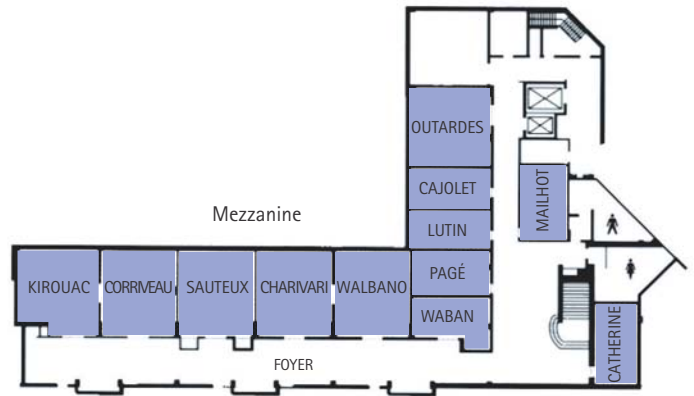

Fairmont TREMBLANT

SALLON / ROOMS	DIMENSIONS						AMÉNAGEMENT / SET-UP							
	Pieds Feet	Mètres Meters	Pi² Sq.ft.	m² Sq.m.	Hauteur (pi) Height ft.	Mètres Meters	Conférence Board Room	École Classroom	Théâtre Theatre	Réception Reception	Banquet R10 Banquet R10	Style U U Shape	Carré ouv. Hollow Sq.	
Mali 1	45 x 32	13,68 x 9,73	1440	133,13	14	4,26	36	78	150	120	100	39	54	
Mali 2	45 x 32	13,68 x 9,73	1440	133,13	14	4,26	36	78	150	120	100	39	54	
Mali 3	64 x 40	19,46 x 12,16	2560	236,67	14	4,26	54	132	250	200	200	60	72	
Mali 4	64 x 47	19,46 x 14,29	3008	278,08	14	4,26	54	198	300	250	220	63	78	
Mali 1, 2, 3, 4	132 x 64	40,13 x 19,46	8448	781	14	4,26	-	465	950	690	620	-	-	
Kamichat	41 x 30	12,47 x 9,12	1230	113,71	9	2,74	36	60	125	110	100	39	54	
Sasseville	21 x 30	6,38 x 9,12	630	58,24	9	2,74	22	24	60	50	50	24	30	
Joseph	41 x 30	12,47 x 9,12	1230	113,71	9	2,74	36	60	125	110	100	39	54	
Kam-Sass-Jos	103 x 30	31,32 x 9,12	3090	285,67	9	2,74	-	148	350	260	270	-	-	
Outardes	22 x 23	6,69 x 6,99	506	46,78	9	2,74	18	27	40	50	40	16	24	
Cajolet	23 x 11	6,99 x 3,34	253	23,39	9	2,74	12	9	20	-	20	-	-	
Lutin	23 x 11	6,99 x 3,34	253	23,39	9	2,74	12	9	20	-	20	-	-	
Pagé	22 x 12	6,69 x 3,65	264	24,41	9	2,74	12	9	20	-	20	-	-	
Waban	23 x 13	6,99 x 3,95	299	27,64	9	2,74	10	-	-	-	-	-	-	
Walbano	24 x 21	7,30 x 6,39	504	46,59	9	2,74	18	24	45	40	40	18	24	
Charivari	24 x 21	7,30 x 6,39	504	46,59	9	2,74	18	24	45	40	40	18	24	
Sauteux	24 x 21	7,30 x 6,39	504	46,59	9	2,74	18	24	45	40	40	18	24	
Corriveau	24 x 21	7,30 x 6,39	504	46,59	9	2,74	18	24	45	40	40	18	24	
Kirouac	22 x 22	6,69 x 6,69	484	44,75	9	2,74	18	21	40	40	30	18	24	
Cha-Sau-Corr	72 x 21	21,89 x 6,39	1512	139,78	9	2,74	54	72	135	120	120	54	60	
Catherine	23 x 12	6,99 x 3,65	276	25,52	9	2,74	12	-	-	-	-	-	-	
Mailhot	20 x 13	6,08 x 3,95	260	24,04	9	2, 74	12	9	20	-	20	-	-	