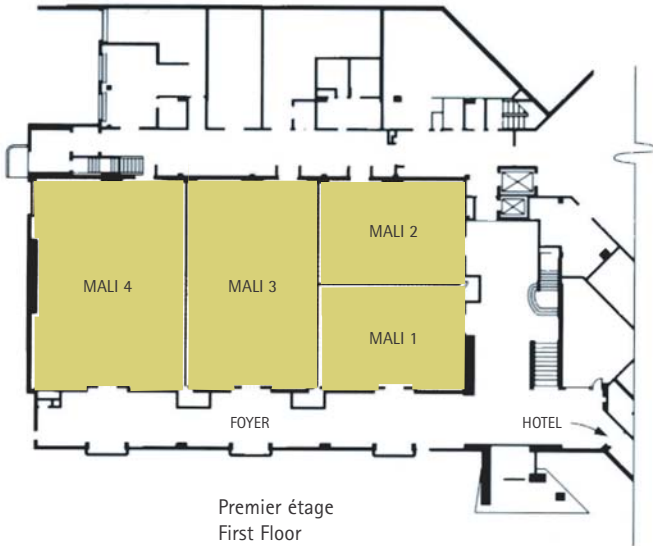

Fairmont TREMBLANT

SALLON / ROOMS	DIMENSIONS						AMÉNAGEMENT / SET-UP							
	Pieds Feet	Mètres Meters	Pi² Sq.ft.	m² Sq.m.	Hauteur (pi) Height ft.	Mètres Meters	Conférence Board Room	École Classroom	Théâtre Theatre	Réception Reception	Banquet R10 Banquet R10	Style U U Shape	Carré ouv. Hollow Sq.	
Mali 1	45 x 32	13,68 x 9,73	1440	133,13	14	4,26	36	78	150	120	100	39	54	
Mali 2	45 x 32	13,68 x 9,73	1440	133,13	14	4,26	36	78	150	120	100	39	54	
Mali 3	64 x 40	19,46 x 12,16	2560	236,67	14	4,26	54	132	250	200	200	60	72	
Mali 4	64 x 47	19,46 x 14,29	3008	278,08	14	4,26	54	198	300	250	220	63	78	
Mali 1, 2, 3, 4	132 x 64	40,13 x 19,46	8448	781	14	4,26	-	465	950	690	620	-	-	
Kamichat	41 x 30	12,47 x 9,12	1230	113,71	9	2,74	36	60	125	110	100	39	54	
Sasseville	21 x 30	6,38 x 9,12	630	58,24	9	2,74	22	24	60	50	50	24	30	
Joseph	41 x 30	12,47 x 9,12	1230	113,71	9	2,74	36	60	125	110	100	39	54	
Kam-Sass-Jos	103 x 30	31,32 x 9,12	3090	285,67	9	2,74	-	148	350	260	270	-	-	
Outardes	22 x 23	6,69 x 6,99	506	46,78	9	2,74	18	27	40	50	40	16	24	
Cajolet	23 x 11	6,99 x 3,34	253	23,39	9	2,74	12	9	20	-	20	-	-	
Lutin	23 x 11	6,99 x 3,34	253	23,39	9	2,74	12	9	20	-	20	-	-	
Pagé	22 x 12	6,69 x 3,65	264	24,41	9	2,74	12	9	20	-	20	-	-	
Waban	23 x 13	6,99 x 3,95	299	27,64	9	2,74	10	-	-	-	-	-	-	
Walbano	24 x 21	7,30 x 6,39	504	46,59	9	2,74	18	24	45	40	40	18	24	
Charivari	24 x 21	7,30 x 6,39	504	46,59	9	2,74	18	24	45	40	40	18	24	
Sauteux	24 x 21	7,30 x 6,39	504	46,59	9	2,74	18	24	45	40	40	18	24	
Corriveau	24 x 21	7,30 x 6,39	504	46,59	9	2,74	18	24	45	40	40	18	24	
Kirouac	22 x 22	6,69 x 6,69	484	44,75	9	2,74	18	21	40	40	30	18	24	
Cha-Sau-Corr	72 x 21	21,89 x 6,39	1512	139,78	9	2,74	54	72	135	120	120	54	60	
Catherine	23 x 12	6,99 x 3,65	276	25,52	9	2,74	12	-	-	-	-	-	-	
Mailhot	20 x 13	6,08 x 3,95	260	24,04	9	2, 74	12	9	20	-	20	-	-	